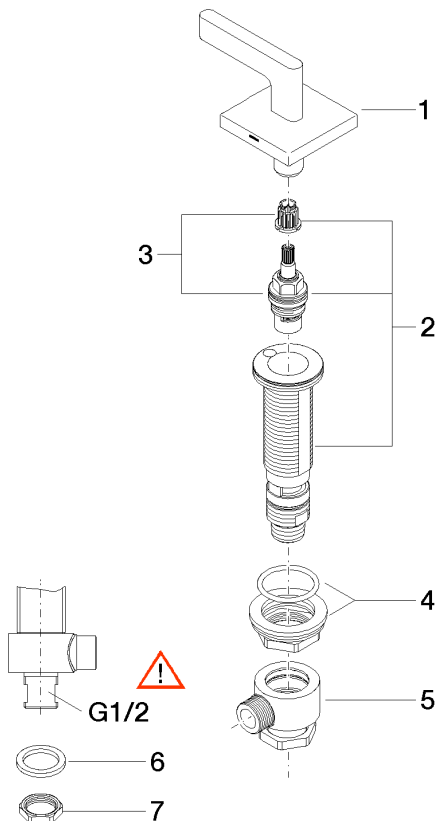

20 000 715

- diamètre de percement 32 mm
- rosace 60 x 60 mm
- avec marquage chaud

S'adapte aux gammes suivantes : CL.1, CYO

	Champagne (Or 22cts)	20 000 715-47
	Chrome	20 000 715-00
	Platine brossé	20 000 715-06
	Dark Chrome	20 000 715-19
	Laiton brossé (Or 23cts)	20 000 715-28
	Champagne brossé (Or 22cts)	20 000 715-46
	Dark Platinum brossé	20 000 715-99

20 000 715

mm [inches]

**Diagramme de débit**

20 000 715

Les pièces pour les autres finitions peuvent être trouvées ici : Chrome

Liste des pièces de rechange

N°	Article Numéro	Désignation	Fréquence de montage	Délai de livraison
1	90 20 70 057 00-47	poignée ( hot )	1	30
2	04 17 11 058 33 90	partie latérale	1	2
3	90 90 03 133 00 90	tête céramique	1	2
4	04 23 10 032 78 90	set de fixation	1	2
5	04 17 11 023 10 90	raccord multiple	1	2
6	09 30 11 059 90	rondelle	1	2
7	09 23 10 012 90	écrou	1	2