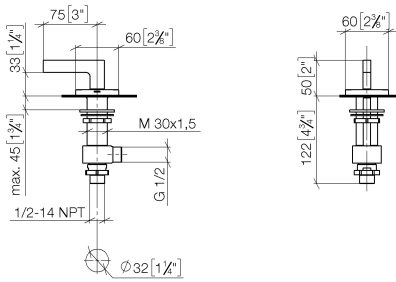

20 000 715

- diamètre de percement 32 mm
- rosace 60 x 60 mm
- avec marquage chaud

S'adapte aux gammes suivantes : CL.1, CYO

	Champagne (Or 22cts)	20 000 715-47
	Chrome	20 000 715-00
	Platine brossé	20 000 715-06
	Dark Chrome	20 000 715-19
	Laiton brossé (Or 23cts)	20 000 715-28
	Champagne brossé (Or 22cts)	20 000 715-46
	Dark Platinum brossé	20 000 715-99

20 000 715

mm [inches]

**Diagramme de débit**

20 000 715

Les pièces pour les autres finitions peuvent être trouvées ici : Chrome

Liste des pièces de rechange

N°	Article Numéro	Désignation	Fréquence de montage	Délai de livraison
1	90 20 70 057 00-47	poignée ( hot )	1	30
2	04 17 11 058 33 90	partie latérale	1	2
3	90 90 03 133 00 90	tête céramique	1	2
4	04 23 10 032 78 90	set de fixation	1	2
5	04 17 11 023 10 90	raccord multiple	1	2
6	09 30 11 059 90	rondelle	1	2
7	09 23 10 012 90	écrou	1	2